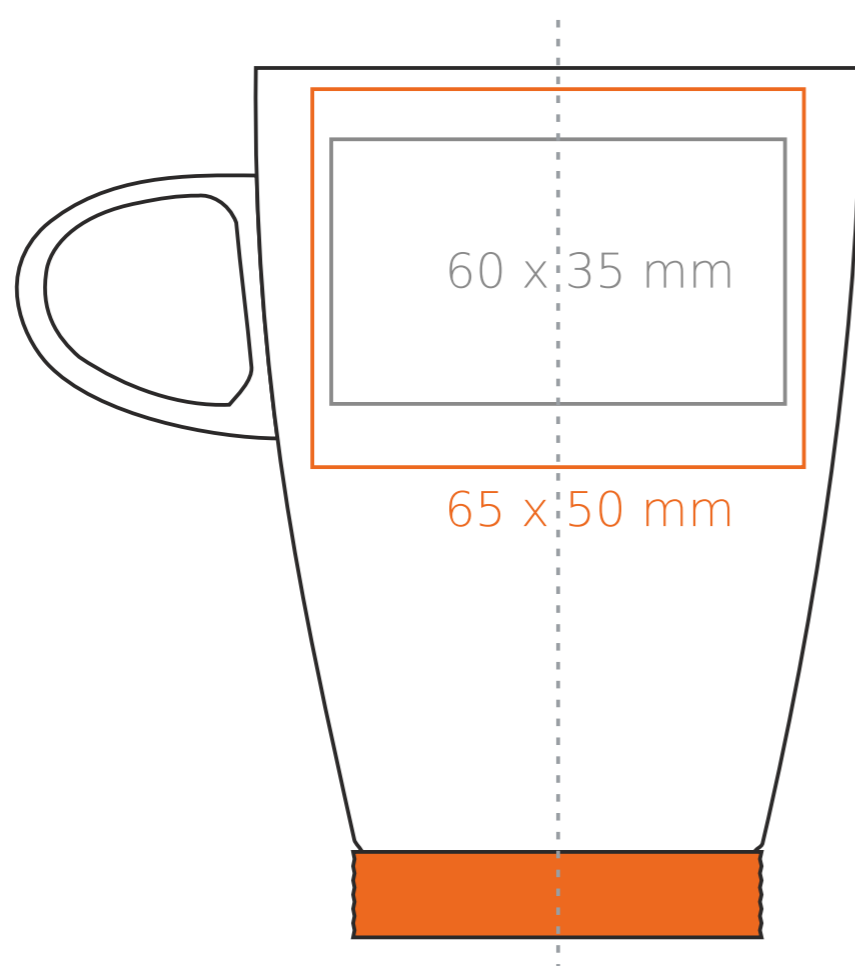

M/001 **Softy**

280 ml / h: 114 mm / Ø 79 mm

Nadruk na uchu - 30 x 10 mm  
 Nadruk wewnątrz na ściance - 40 x 15 mm

\*W przypadku projektów dla kalkomanii wybiegających poza standardową powierzchnię nadruku prosimy o kontakt z działem handlowym.