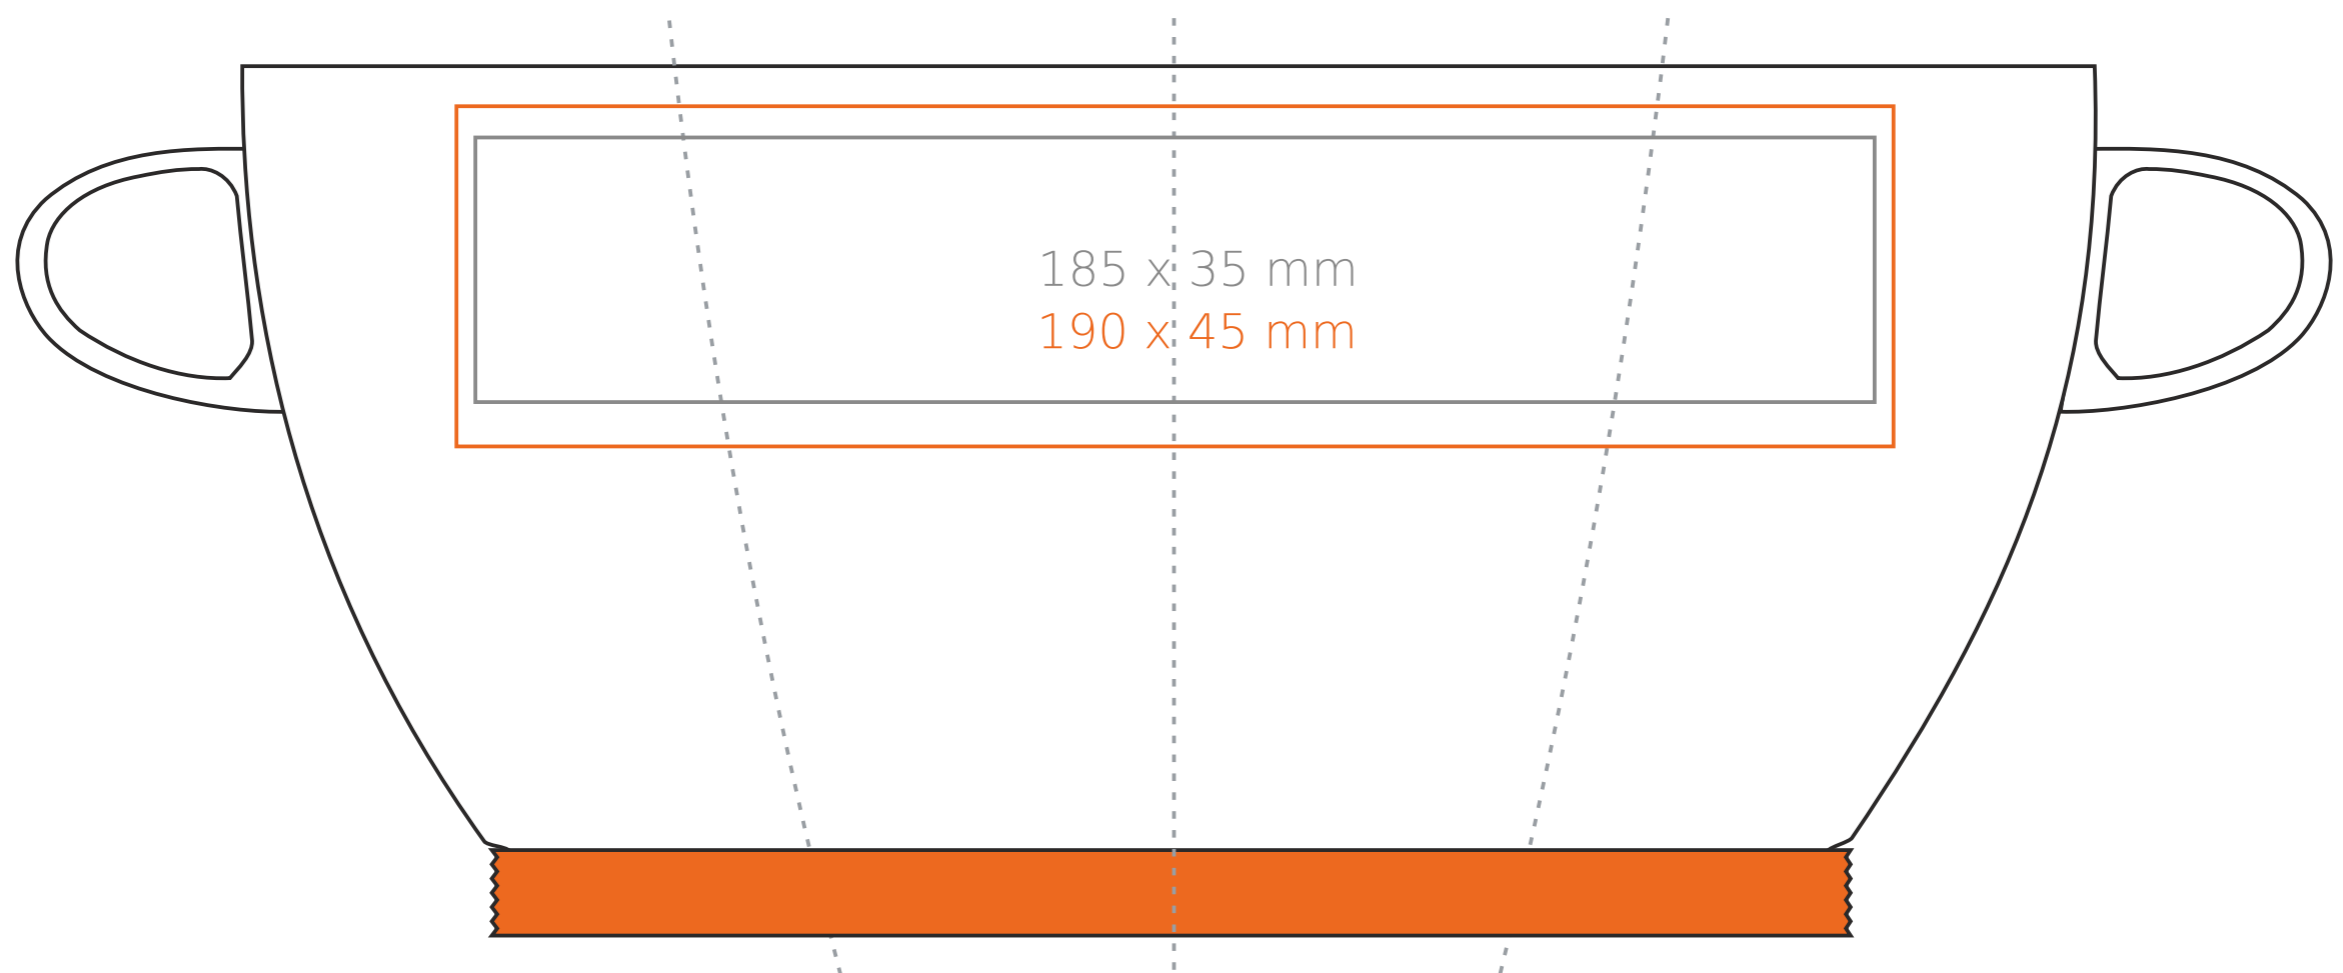

M/001 **Softy**

280 ml / h: 114 mm / Ø 79 mm

Nadruk na uchu - 30 x 10 mm  
 Nadruk wewnątrz na ściance - 40 x 15 mm

\*W przypadku projektów dla kalkomanii wybiegających poza standardową powierzchnię nadruku prosimy o kontakt z działem handlowym.

## legenda

- Nadruk kalkomania (Transfer Print)
- Piaskowanie (Sensitive Touch)
- Nadruk bezpośredni (Direct Print)