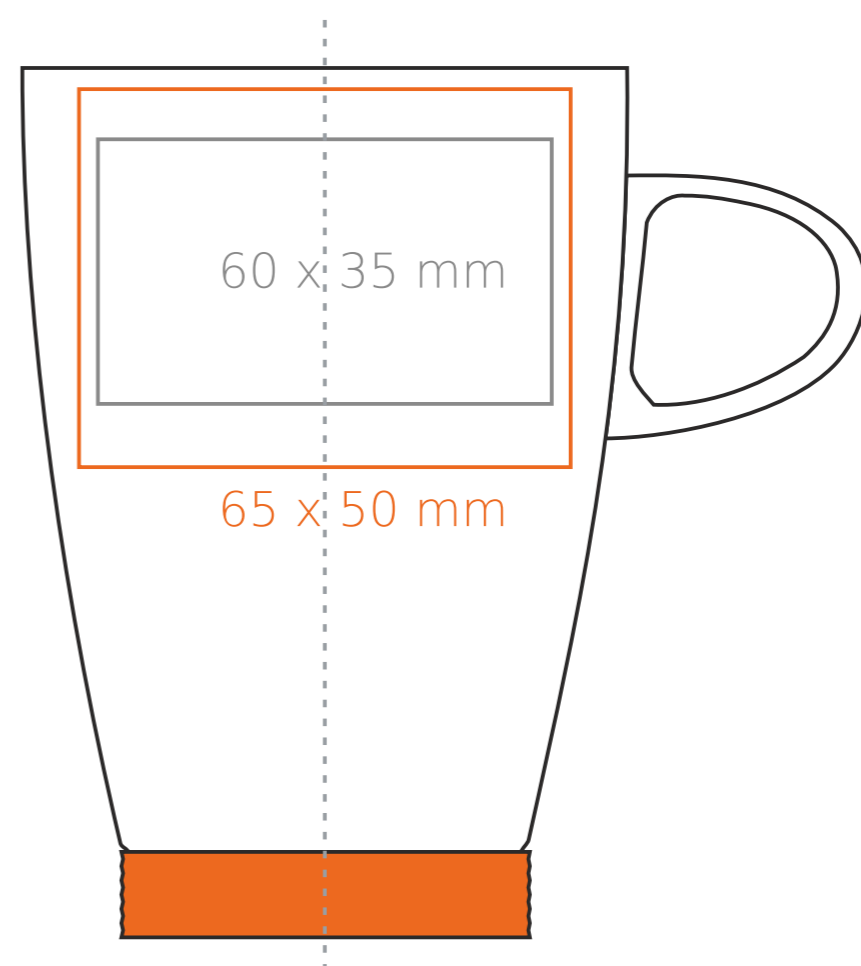

M/001 **Softy**

280 ml / h: 114 mm / Ø 79 mm

Nadruk na uchu - 30 x 10 mm  
 Nadruk wewnątrz na ściance - 40 x 15 mm

\*W przypadku projektów dla kalkomanii wybiegających poza standardową powierzchnię nadruku prosimy o kontakt z działem handlowym.